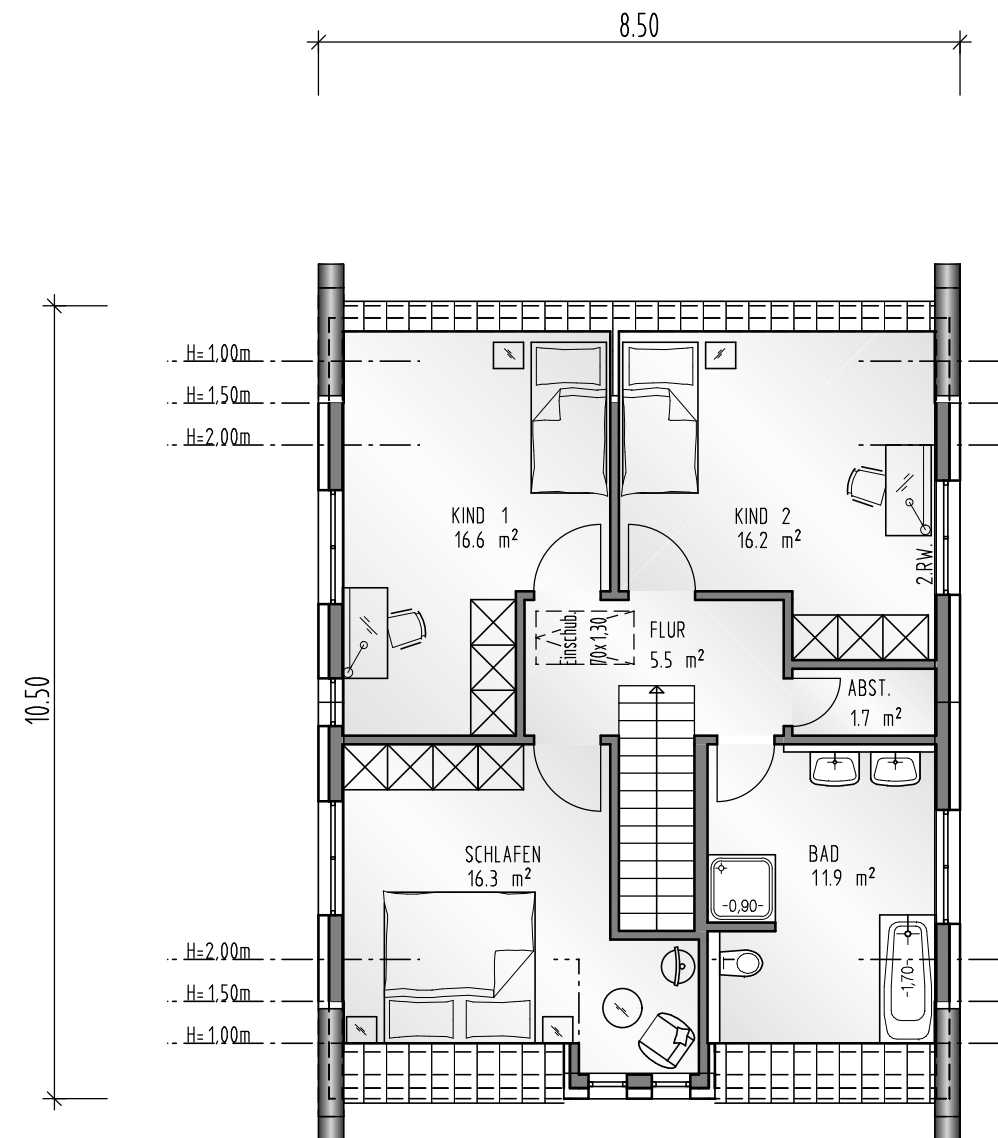

VORENTWURF

EDITIONSHAUS 210

Maßstab :

M = 1 : 100

DACHGESCHOSS

Dipl.-Ing. Gerd Kallentin, AKNW
Brüsseler Allee 23
41812 Erkelenz
E-Mail: info@gk-architektur.de
Tel.: 0 2431 / 945 14 16
Fax: 0 2431 / 945 14 18