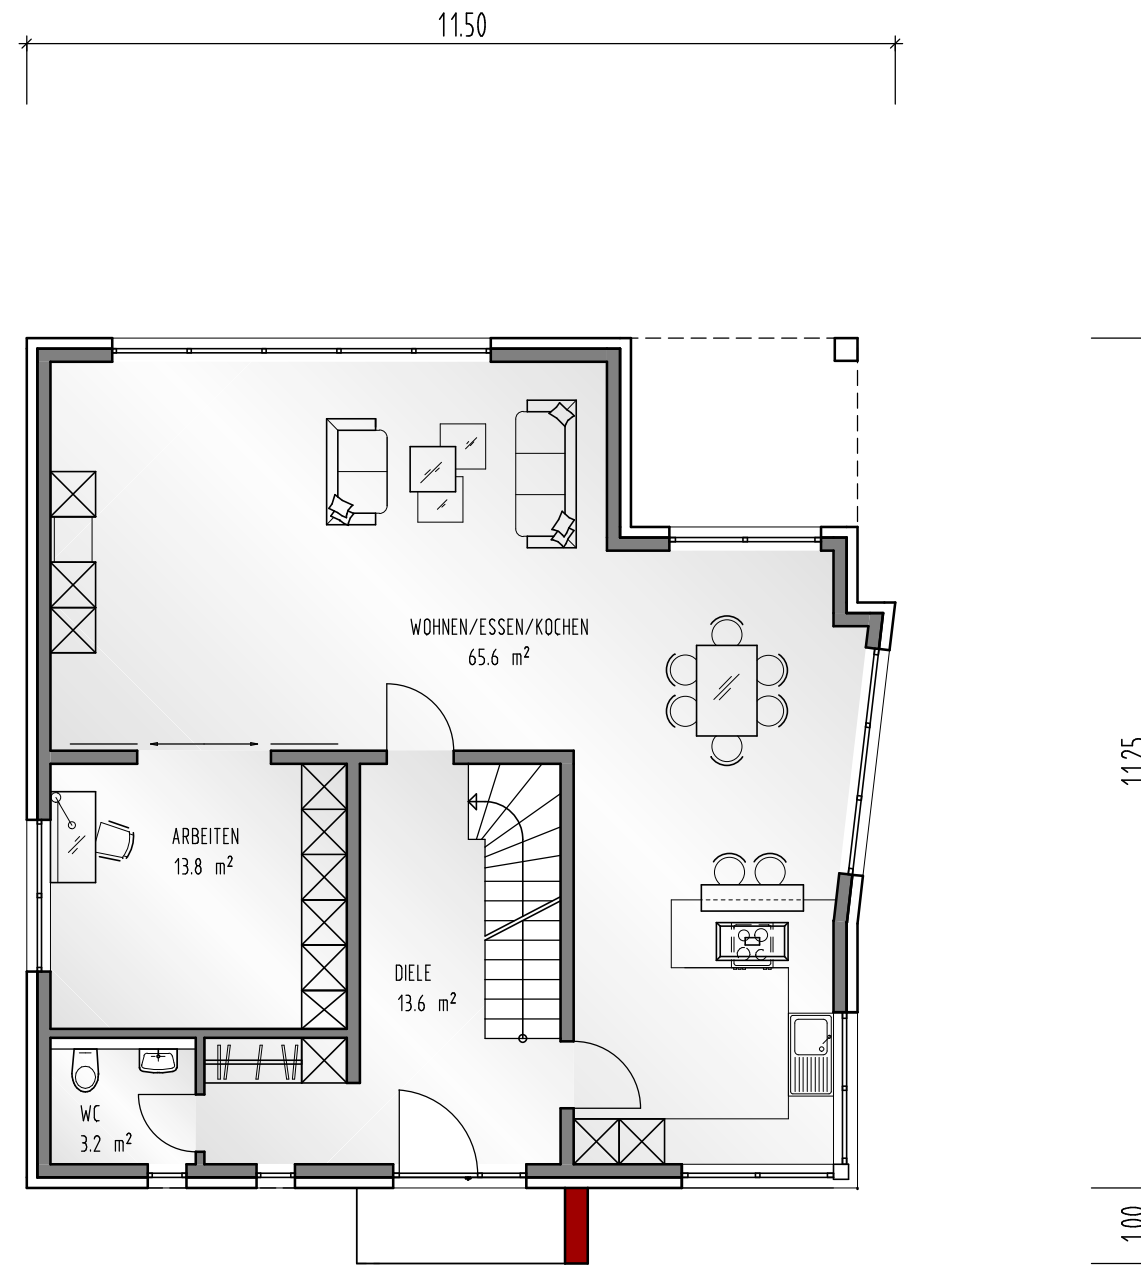

VORENTWURF

STAFFELGESCHOSS
 520

Maßstab :

M = 1 : 100

ERDGESCHOSS

Dipl.-Ing. Gerd Kallentin, AKNW
 Brüsseler Allee 23
 41812 Erkelenz
 E-Mail: info@gk-architektur.de
 Tel.: 0 2431 / 945 14 16
 Fax: 0 2431 / 945 14 18