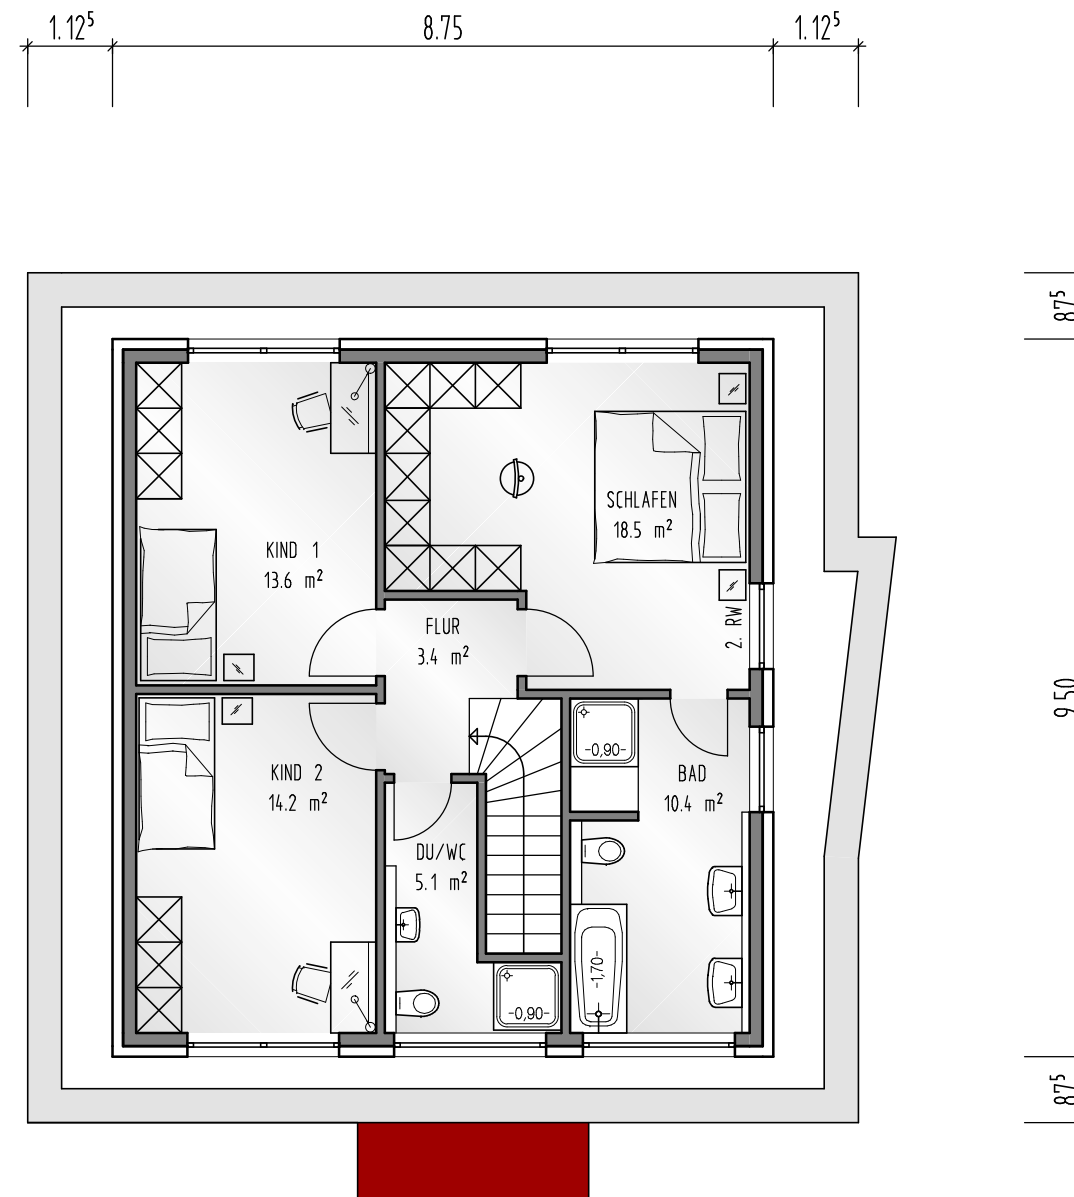

VORENTWURF

STAFFELGESCHOSS  
 520

Maßstab :

M = 1 : 100

OBERGESCHOSS

Dipl.-Ing. Gerd Kallentin, AKNW  
 Brüsseler Allee 23  
 41812 Erkelenz  
 E-Mail: info@gk-architektur.de  
 Tel.: 0 2431 / 945 14 16  
 Fax: 0 2431 / 945 14 18