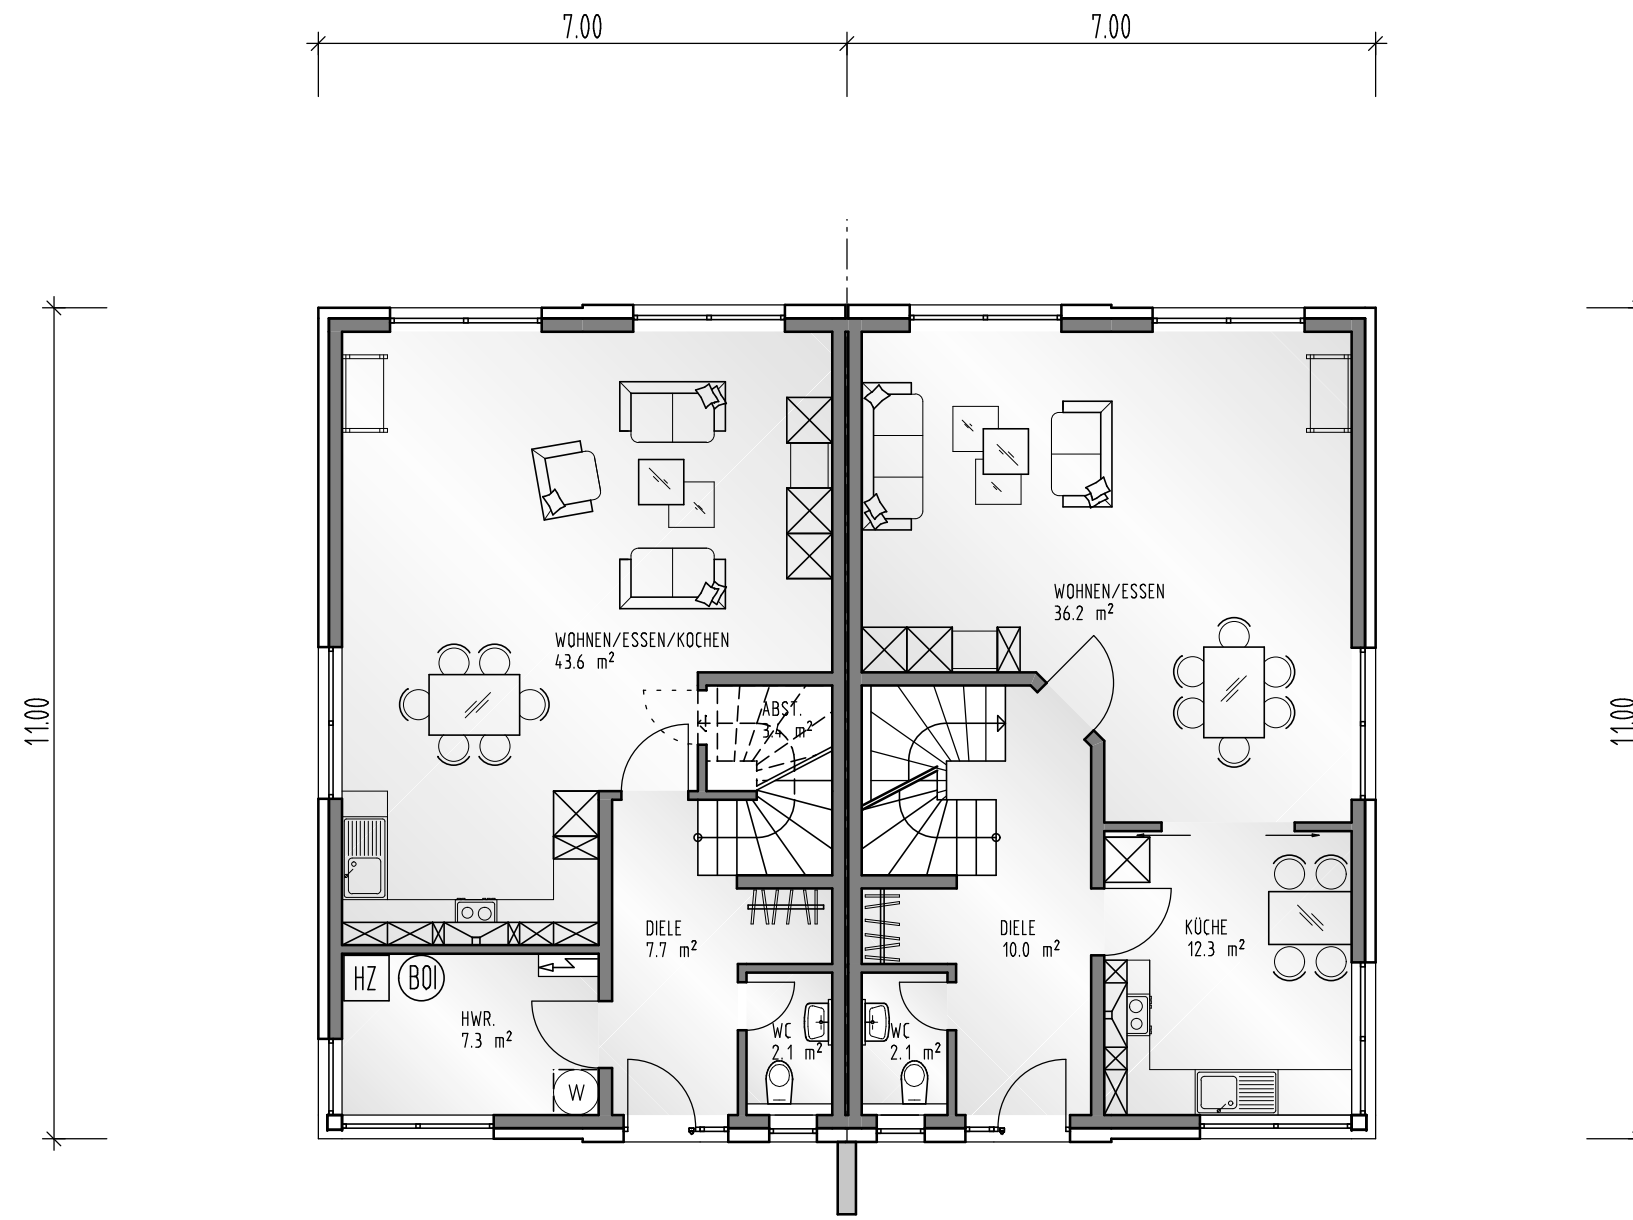

VORENTWURF

DOPPELHAUS 700

Maßstab :

M = 1 : 100

ERDGESCHOSS

**GERD KALLENNTIN**  
 ARCHITEKT AKNW  
 Dipl.-Ing. Gerd Kallentin, AKNW  
 Brüsseler Allee 23  
 41812 Erkelenz  
 E-Mail: info@gk-architektur.de  
 Tel.: 0 2431 / 945 14 16  
 Fax: 0 2431 / 945 14 18