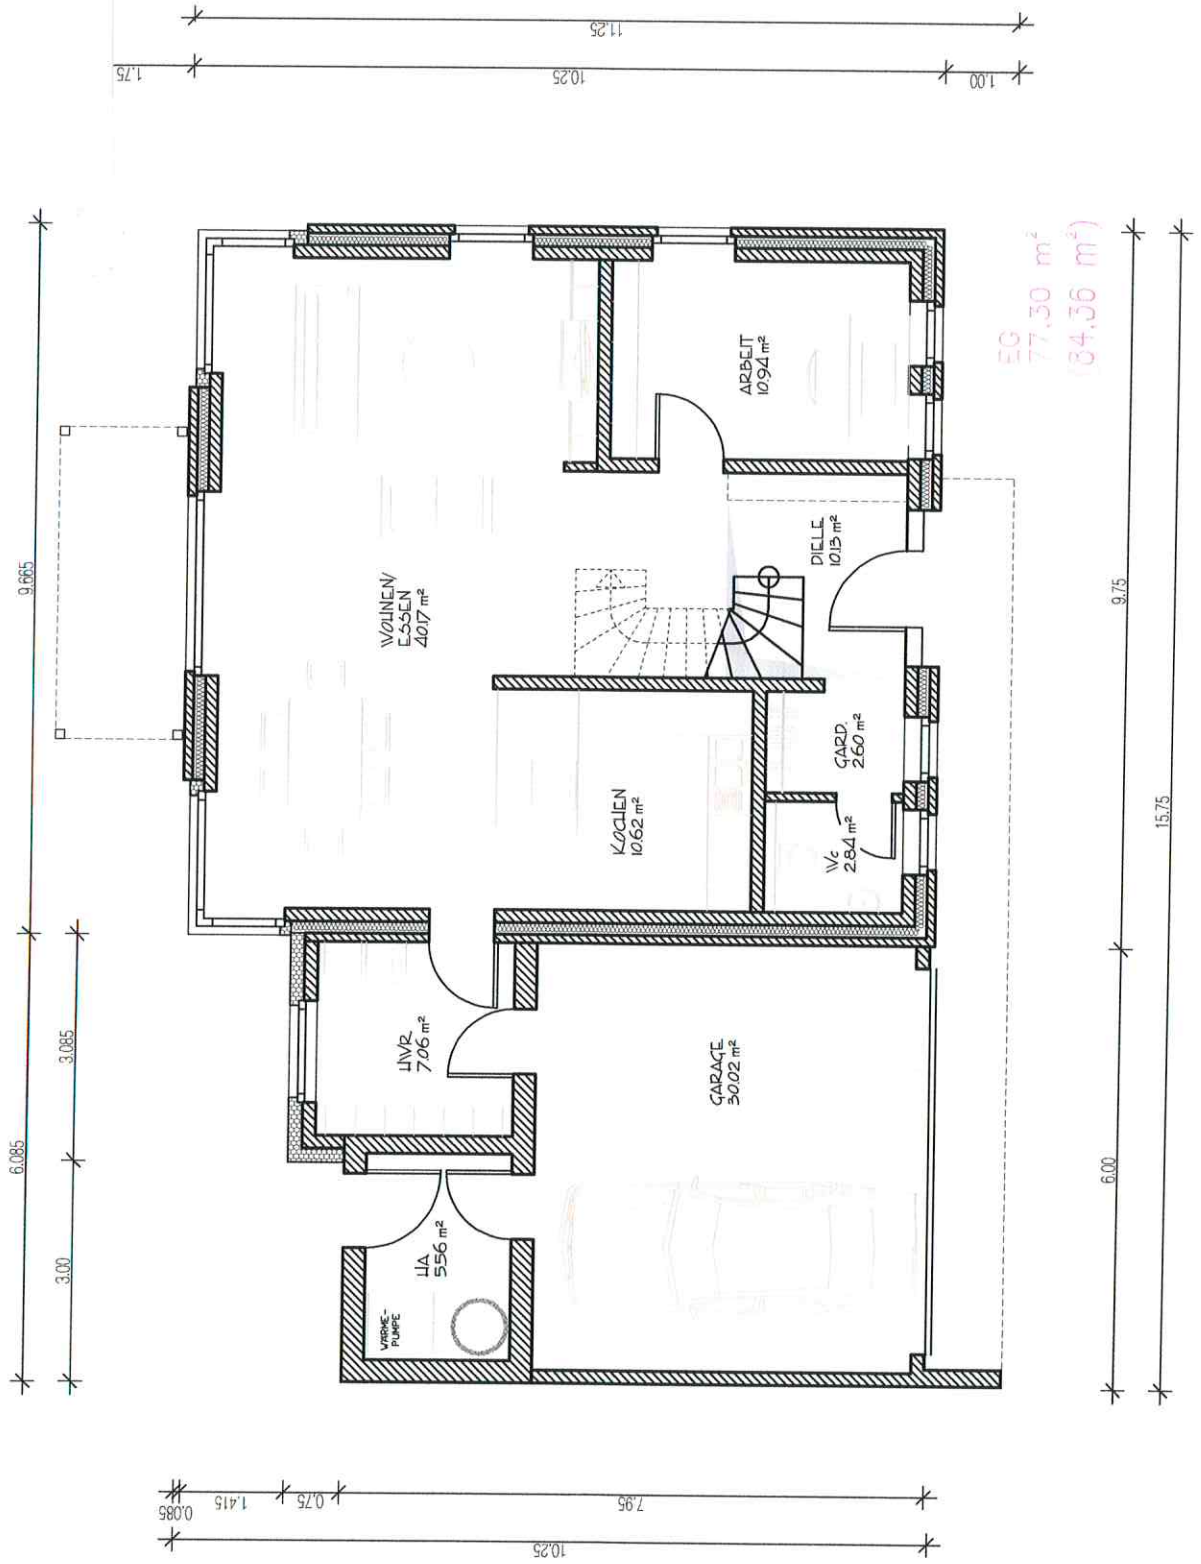

ENTWURF 27.04.2017

ERDESCHLOSS
M = 1:100